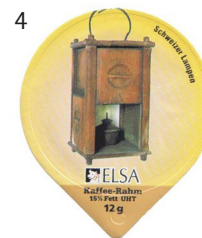

6.154 (20)

Schweizer Lampen
Lampes suisses

72/05

Club Kaffee-Doppelcrème | Grättengasse 1 | 5037 Muhen | +41 62 723 43 90 | info@doppelcreme.ch

Gastro

Riegel