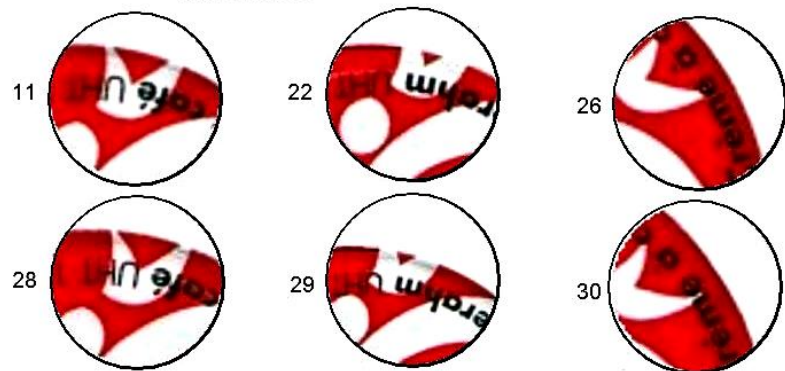

6.234 (9/14) COOH – I Love

Die COOH Serie «I Love», die mit 22 Bildern ist eine 30er Serie. Im Katalog wird sie als 27er Serie geführt. Hier finden Sie alle 30 Bilder. Die Beschriftung am Rand beginnt nicht an der gleichen Stelle. Siehe Abbildung unten. Achtung, die Nuancen sind bei Nr. 28, 29 und 30 noch viel kleiner, aber existent.

Nicht im Katalog / pas dans le catalogue

Unterschiede / différences

La série COOH «I Love», celle qui comporte 22 images, est une série de 30. Dans le catalogue, il est répertorié sous la forme d'une série de 27. Ici, vous trouverez les 30 photos. L'inscription sur le bord ne commence pas au même endroit. Attention, les nuances aux n° 28, 29 et 30 sont beaucoup plus petites, mais existantes.