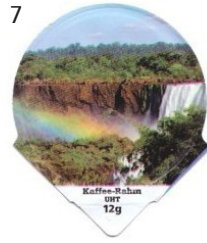

6.236 (20)

Regenbogenfarben
Couleurs de l'arc-en-ciel

24/14

Club Kaffee-Doppelcrème | Grittengasse 1 | 5037 Muhen | +41 62 723 43 90 | info@doppelcreme.ch

Riegel