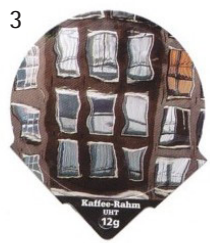

6.244 (20)

Reflektionen  
Reflets

61/14

Club Kaffee-Doppelcrème | Grittengasse 1 | 5037 Muhen | +41 62 723 43 90 | info@doppelcreme.ch

Riegel