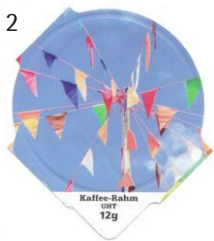

6.275 (30)

Farben
Couleurs

22/16

Club Kaffee-Doppelcrème | Grittengasse 1 | 5037 Muhen | +41 62 723 43 90 | info@doppelcreme.ch

B Riegel