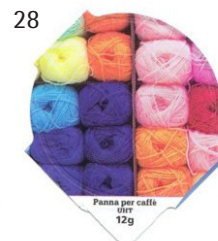

6.275 (30)

Farben
Couleurs

22/16

Club Kaffee-Doppelcrème | Grittengasse 1 | 5037 Muhen | +41 62 723 43 90 | info@doppelcreme.ch

B Riegel