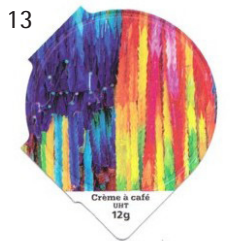

6.275 (30)

Farben
Couleurs

22/16

Club Kaffee-Doppelcrème | Grittengasse 1 | 5037 Muhen | +41 62 723 43 90 | info@doppelcreme.ch

B Riegel