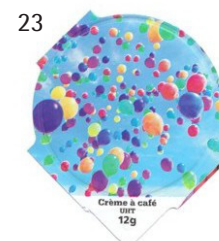

6.275 (30)

Farben
Couleurs

22/16

Club Kaffee-Doppelcrème | Grittengasse 1 | 5037 Muhen | +41 62 723 43 90 | info@doppelcreme.ch

B Riegel