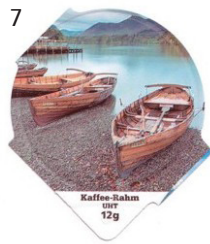

6.277 (30)

Seen
Lacs

30/16

B Riegel

Club Kaffee-Doppelcrème | Grittengasse 1 | 5037 Muhen | +41 62 723 43 90 | info@doppelcreme.ch