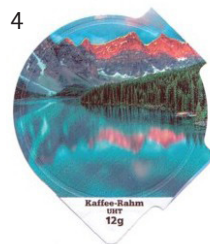

6.277 (30)

Seen
Lacs

30/16

B Riegel

Club Kaffee-Doppelcrème | Grittengasse 1 | 5037 Muhen | +41 62 723 43 90 | info@doppelcreme.ch