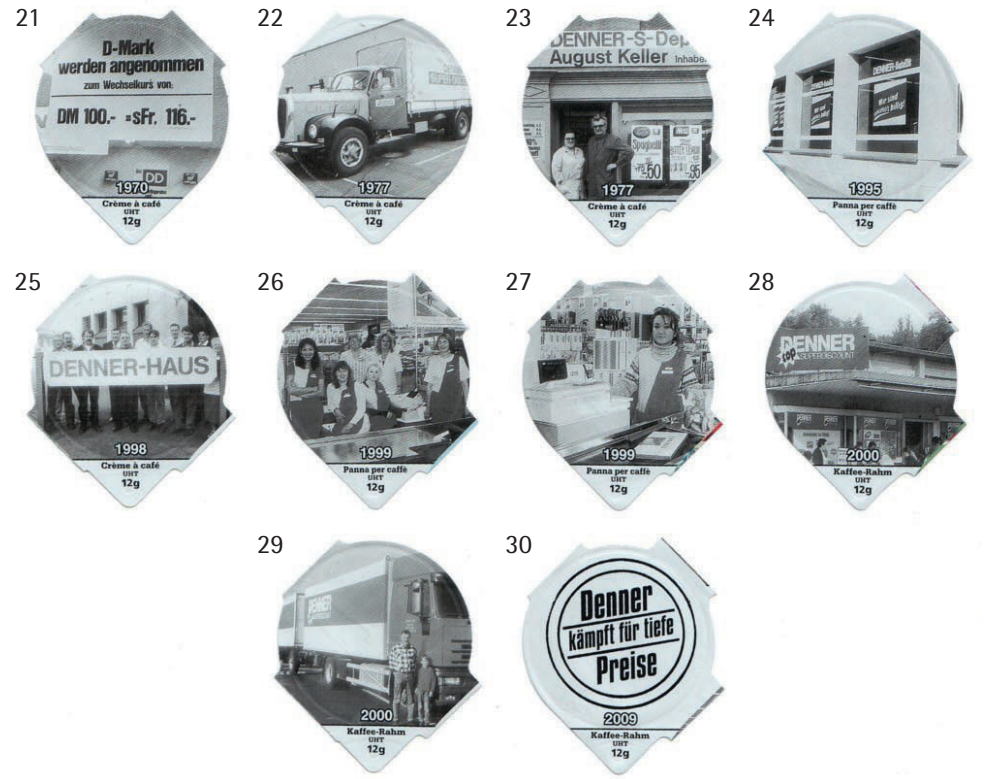

Club Kaffee-Doppelcrème | Grittengasse 1 | 5037 Muhen | +41 62 723 43 90 | info@doppelcreme.ch

B Riegel