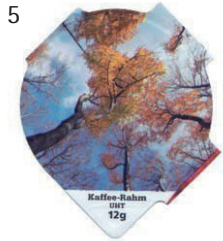

6.296 (30)

Herbst 2017
Automne 2017

29/17

Club Kaffee-Doppelcrème | Grittengasse 1 | 5037 Muhen | +41 62 723 43 90 | info@doppelcreme.ch

B Riegel