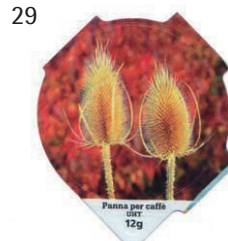

6.296 (30)

Herbst 2017
Automne 2017

29/17

Club Kaffee-Doppelcrème | Grittengasse 1 | 5037 Muhen | +41 62 723 43 90 | info@doppelcreme.ch

B Riegel