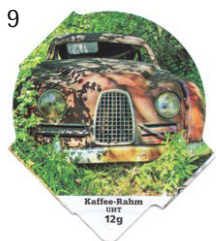

Kaffee-Rahm
UHT
12g