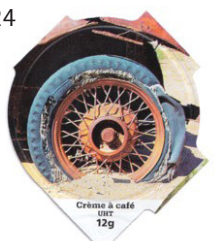

6.303 (30)

Rust Cars
Voitures rouillées

10/18

Kaffee-Rahm
UHT
12g

Kaffee-Rahm
UHT
12g

Kaffee-Rahm
UHT
12g

Kaffee-Rahm
UHT
12g

Crème à café
UHT
12g

Crème à café
UHT
12g

Crème à café
UHT
12g

Crème à café
UHT
12g

Kaffee-Rahm
UHT
12g

Kaffee-Rahm
UHT
12g

Kaffee-Rahm
UHT
12g

Kaffee-Rahm
UHT
12g

Panna per caffè
UHT
12g