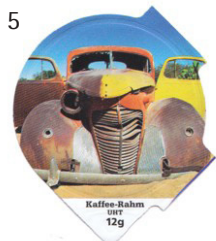

6.303 (30)

Rust Cars
Voitures rouillées

10/18

Kaffee-Rahm
UHT
12g

Kaffee-Rahm
UHT
12g

Kaffee-Rahm
UHT
12g

Kaffee-Rahm
UHT
12g

Crème à café
UHT
12g

Crème à café
UHT
12g

Crème à café
UHT
12g

Crème à café
UHT
12g

Kaffee-Rahm
UHT
12g

Kaffee-Rahm
UHT
12g

Kaffee-Rahm
UHT
12g

Kaffee-Rahm
UHT
12g

Panna per caffè
UHT
12g