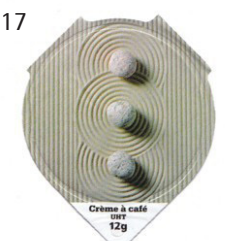

B Riegel

Club Kaffee-Doppelcrème | Grittengasse 1 | 5037 Muhen | +41 62 723 43 90 | info@doppelcreme.ch