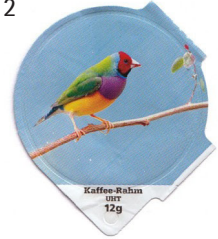

6.372 (30)

Vögel
Oiseaux

4/22

B Riegel

Club Kaffee-Doppelcrème | Grittengasse 1 | 5037 Muhen | +41 62 723 43 90 | info@doppelcreme.ch

- 1 Rotkehlchen / Rouge-gorge familier
- 2 Indisch-Roller (Exot) / Rouleau indo-chinois (exotique)
- 3 Indischer Kuckuck / Coucou indien
- 4 Pfau / Paon
- 5 Weissstorch / Cigogne blanche
- 6 Kappenlied (Exot) / Halcyon pileata (exotique)
- 7 Kolibri (Exot) / Colibri (exotique)
- 8 Hummingvogel (Exot) / Colibri (exotique)
- 9 Pagodenstar (Exot) / Etourneau des pagodes (exotique)
- 10 Roter Kanarienvogel / Canari rouge
- 11 Tukan (Exot) / Toucan (exotique)
- 12 Prachtfink (Exot) / Pinson de melba (exotique)
- 13 Rotkopfspecht (Exot) / Pic à tête rouge (exotique)
- 14 Wellensittich / Perruche ondulée
- 15 Weisskopfseeadler / Pygargue à tête blanche
- 16 Waldohreule / Hibou moyen-duc
- 17 Kohlmeise / Mésange charbonnière
- 18 Weisse Taube / Pigeon blanc
- 19 Wiedehopf / Huppe fasciée
- 20 Rauchschwalbe / Hirondelle rustique
- 21 Brauenschnäpper (Exot) / Ficedula superciliaris (exotique)
- 22 Schwarznackenpirol (Exot) / Pirole à cou noir (exotique)
- 23 Hellroter Ara / Ara rouge
- 24 Gelbbrustara / Ara à poitrine jaune
- 25 Rotkardinal (Exot) / Cardinale rouge (exotique)
- 26 Baltimoretrupial (Exot) / Baltimore Oriole (exotique)
- 27 Feldspatz / Moineau des champs
- 28 Malaienbindenpitta (Exot) / Pitta rayé malais (exotique)
- 29 Flamingo / Flamant rose
- 30 Rotkardinal (Exot) / Cardinale rouge (exotique)