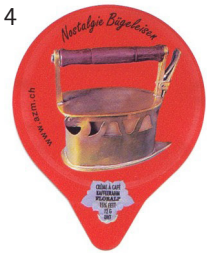

7.536 (20)

Nostalgie Bügeleisen Fer à repasser nostalgique

74/05

Club Kaffee-Doppelcrème | Grittengasse 1 | 5037 Muhen | +41 62 723 43 90 | info@doppelcreme.ch

Gastro

Riegel