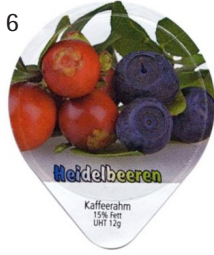

8.102 (20)

Heidelbeeren  
Myrtilles

26/10

Club Kaffee-Doppelcrème | Grittengasse 1 | 5037 Muhen | +41 62 723 43 90 | info@doppelcreme.ch

A Gastro

B Automat