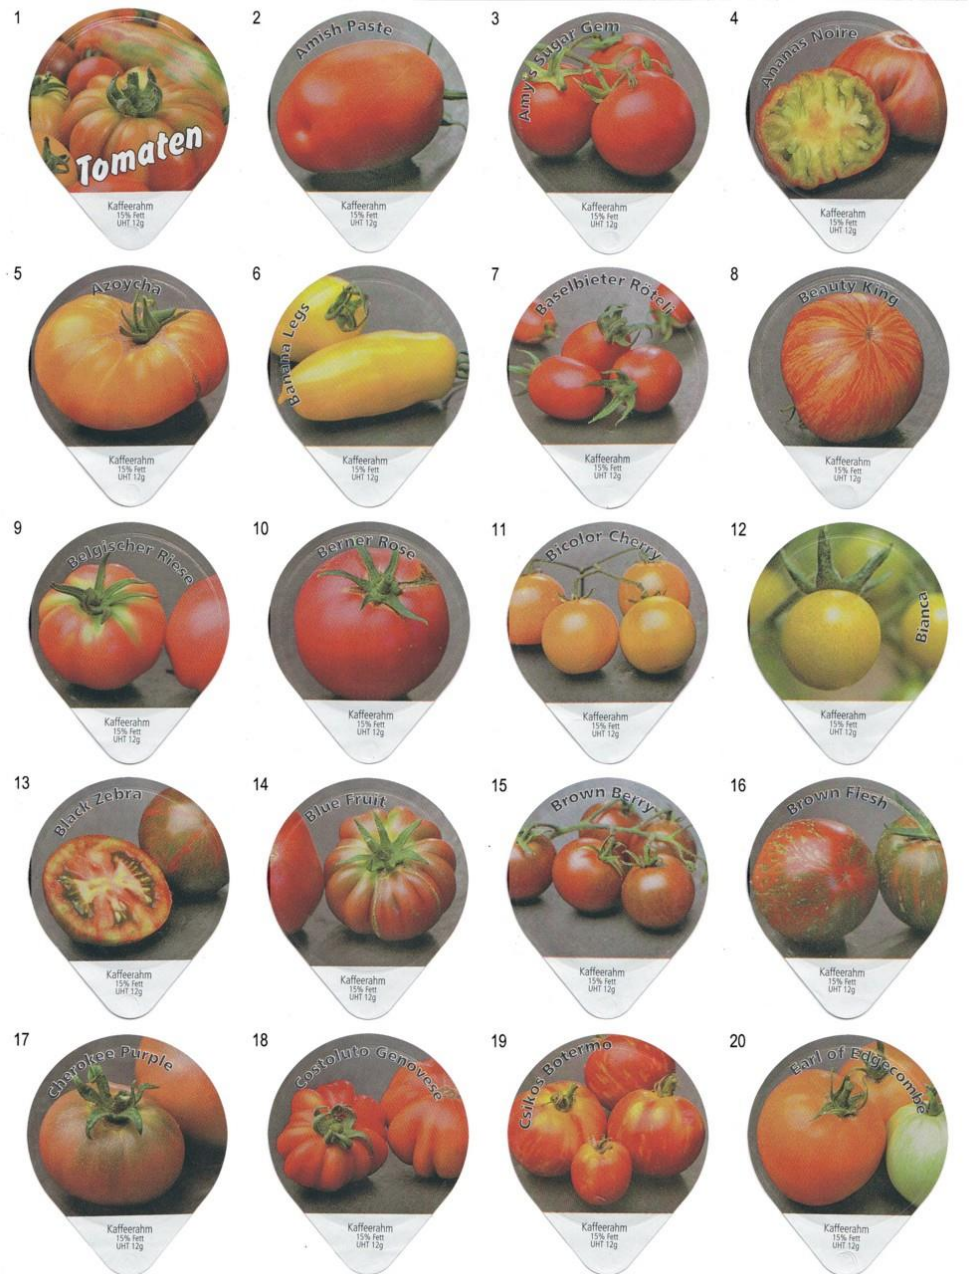

40/11

Tomaten
Tomates

Burra - Karo GmbH

8.133

60 Stk./ Pcs. A - B Alu dünn/mince Gastro-Automat 1/3

© 2011 Club Kaffee-Doppelcrème / Club Café Double-Crèmes

40/11

Tomaten
Tomates

Burra - Karo GmbH

8.133

60 Stk./ Pcs. 2/3

© 2011 Club Kaffee-Doppelcrème / Club Café Double-Crèmes

40/11

Tomaten
Tomates
Burra - Karo GmbH

8.133

60 Stk./ Pcs. 3/3