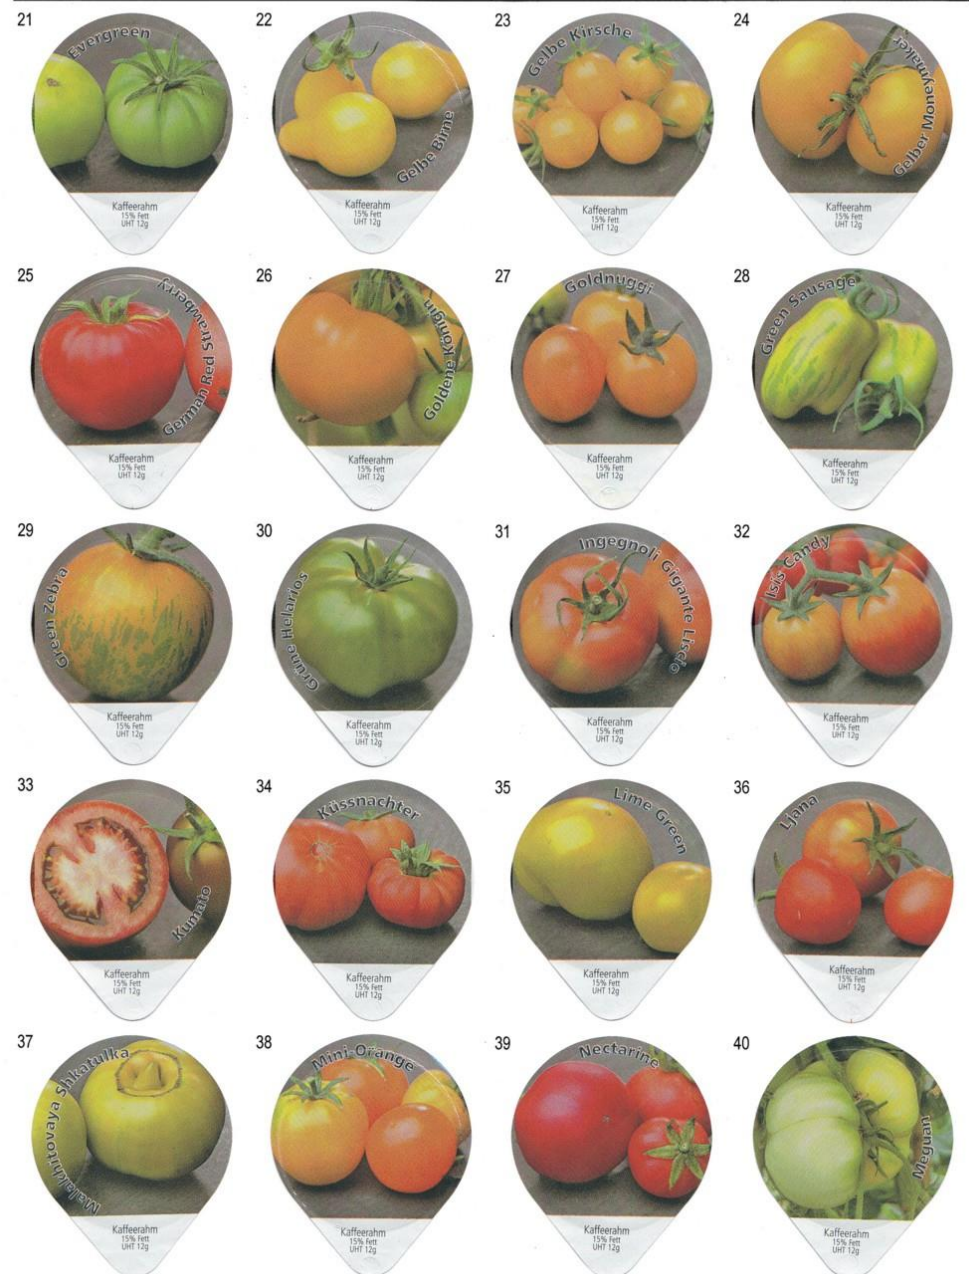

40/11

Tomaten
Tomates

Burra - Karo GmbH

8.133

60 Stk./ Pcs. A - B Alu dünn/mince Gastro-Automat 1/3

© 2011 Club Kaffee-Doppelcrème / Club Café Double-Crèmes

40/11

Tomaten
Tomates

Burra - Karo GmbH

8.133

60 Stk./ Pcs. 2/3

© 2011 Club Kaffee-Doppelcrème / Club Café Double-Crèmes

40/11

Tomaten
Tomates
Burra - Karo GmbH

8.133

60 Stk./ Pcs. 3/3