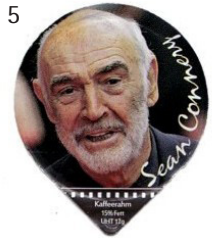

8.176 (10)

Sean Connery

16/14

Gastro

Riegel

Club Kaffee-Doppelcrème | Grittengasse 1 | 5037 Muhen | +41 62 723 43 90 | info@doppelcreme.ch

Club Kaffee-Doppelcrème
Club Café Double-Crèmes

Crèminfo