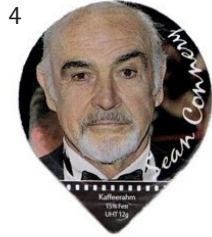

8.176 (10)

Sean Connery

16/14

Gastro

Riegel

Club Kaffee-Doppelcrème | Grittengasse 1 | 5037 Muhen | +41 62 723 43 90 | info@doppelcreme.ch

Club Kaffee-Doppelcrème
Club Café Double-Crèmes

Crèminfo