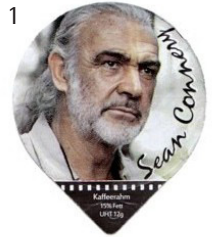

8.176 (10)

Sean Connery

16/14

Gastro

Riegel

Club Kaffee-Doppelcrème | Grittengasse 1 | 5037 Muhen | +41 62 723 43 90 | info@doppelcreme.ch

Club Kaffee-Doppelcrème
Club Café Double-Crèmes

Crèminfo