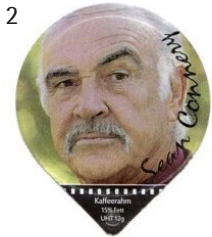

8.176 (10)

Sean Connery

16/14

Gastro

Riegel

Club Kaffee-Doppelcrème | Grittengasse 1 | 5037 Muhen | +41 62 723 43 90 | info@doppelcreme.ch

Club Kaffee-Doppelcrème
Club Café Double-Crèmes

Crèminfo

Im Crèminfo finden Sie alle Neuheiten, Varianten, Kuriositäten und alle nützlichen Informationen, welche für jeden Kaffeeahmdecklisammler unverzichtbar sind.

Dans le Crèminfo vous trouverez toutes les nouveautés, les variantes, les curiosités et toutes les informations utiles, qui sont indispensables pour chaque collectionneur de couvercles de crèmes à café.