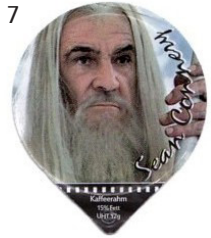

8.176 (10)

Sean Connery

16/14

Gastro

Riegel

Club Kaffee-Doppelcrème | Grittengasse 1 | 5037 Muhen | +41 62 723 43 90 | info@doppelcreme.ch

Club Kaffee-Doppelcrème
Club Café Double-Crèmes

Crèminfo

Im Crèminfo finden Sie alle Neuheiten, Varianten, Kuriositäten und alle nützlichen Informationen, welche für jeden Kaffeeahmdecklisammler unverzichtbar sind.

Dans le Crèminfo vous trouverez toutes les nouveautés, les variantes, les curiosités et toutes les informations utiles, qui sont indispensables pour chaque collectionneur de couvercles de crèmes à café.